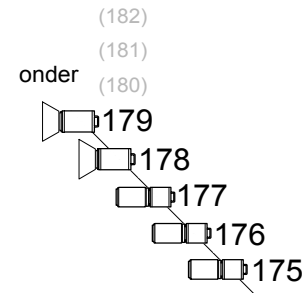

aansluitingen links achter

3Kw:
111 t/m 118
5Kw:
135 t/m 138

Zijbrug links

Horizon: ETC Source 4 LED Series 2 Lustr - Mode: Direct Strobe + Fan
Voor actuele presets zie whiteboard op het toneel

aansluitingen rechts achter

3Kw:
119 t/m 126
5Kw:
139 t/m 142

Zijbrug rechts

aansluitingen links voor

3Kw:
97 t/m 102
5Kw:
127 t/m 130
M1: 143 t/m 150
M2: 151 t/m 158

Manteaux ladder links

Portaal trek

Manteaux ladder Rechts

aansluitingen rechts voor

3Kw:
103 t/m 110
5Kw:
131 t/m 134

Koof links

Koof rechts

Zaalbrug 1

Zb 2

LEGENDA

- profile 1K ADB DS105 15'-31'
- PC 1K ADB C103 + bd
- profile 2K ADB DS205 13'-36'
- PC 2K ADB C203 + bd
- Source Four LED Cycl