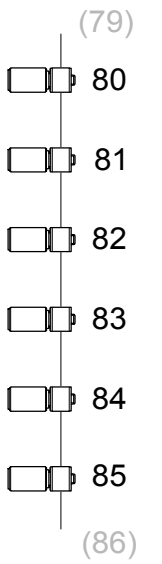

aansluitingen links achter

3Kw:
111 t/m 118
5Kw:
135 t/m 138

Zijbrug links

Horizon: ETC Source 4 LED Series 2 Lustr - Mode: Direct Strobe + Fan
Voor actuele presets zie whiteboard op het toneel

aansluitingen rechts achter

3Kw:
119 t/m 126
5Kw:
139 t/m 142

Zijbrug rechts

aansluitingen links voor

3Kw:
97 t/m 102
5Kw:
127 t/m 130
M1: 143 t/m 150
M2: 151 t/m 158

Manteaux ladder links

Portaal trek

Manteaux ladder Rechts

aansluitingen rechts voor

3Kw:
103 t/m 110
5Kw:
131 t/m 134

Koof links

Koof rechts

Zaalbrug 1

Zb 2

LEGENDA

- profile 1K ADB DS105 15'-31'
- PC 1K ADB C103 + bd
- profile 2K ADB DS205 13'-36'
- PC 2K ADB C203 + bd
- Source Four LED Cycl

Zaallicht: 300 totaal
301 voor
302 mid
303 achter
304 balkon

Wand LED: 305 + 308 (R)
306 + 309 (B)
307 + 310 (G)