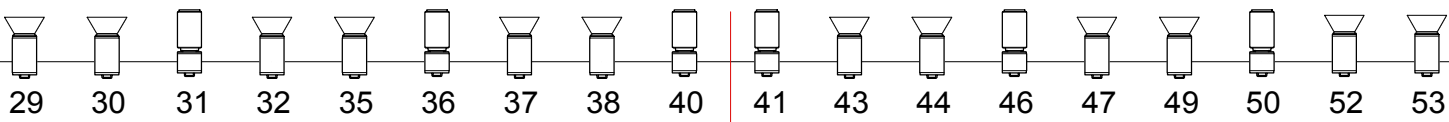

3Kw:
119 t/m 126
5Kw:
139 t/m 142

Zijbrug rechts

aansluitingen links voor

3Kw:
97 t/m 102
5Kw:
127 t/m 130
M1: 143 t/m 150
M2: 151 t/m 158

Manteaux ladder links

Portaal trek

Manteaux ladder Rechts

aansluitingen rechts voor

3Kw:
103 t/m 110
5Kw:
131 t/m 134

Koof links

Koof rechts

Zaalbrug 1

Zb 2

LEGENDA

- profile 1K ADB DS105 15'-31'
- PC 1K ADB C103 + bd
- profile 2K ADB DS205 13'-36'
- PC 2K ADB C203 + bd
- Source Four LED Cycl

Zaallicht: 300 totaal
301 voor
302 mid
303 achter
304 balkon

Wand LED: 305 + 308 (R)
306 + 309 (B)
307 + 310 (G)