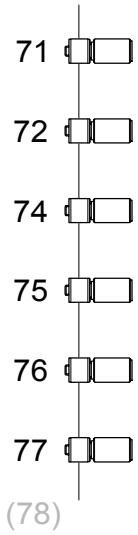

aansluitingen links achter

3Kw:
111 t/m 118
5Kw:
135 t/m 138

Zijbrug links

Horizon: ETC Source 4 LED Series 2 Lustr - Mode: Direct Strobe + Fan
Voor actuele presets zie whiteboard op het toneel

aansluitingen rechts achter

3Kw:
119 t/m 126
5Kw:
139 t/m 142

Zijbrug rechts

aansluitingen links voor

3Kw:
97 t/m 102
5Kw:
127 t/m 130
M1: 143 t/m 150
M2: 151 t/m 158

Manteaux ladder links

Portaal trek

Manteaux ladder Rechts

aansluitingen rechts voor

3Kw:
103 t/m 110
5Kw:
131 t/m 134

Koof links

Koof rechts

Zaalbrug 1

Zb 2

LEGENDA

- profile 1K ADB DS105 15'-31'
- PC 1K ADB C103 + bd
- profile 2K ADB DS205 13'-36'
- PC 2K ADB C203 + bd
- Source Four LED Cycl

Zaallicht: 300 totaal
301 voor
302 mid
303 achter
304 balkon

Wand LED: 305 + 308 (R)
306 + 309 (B)
307 + 310 (G)