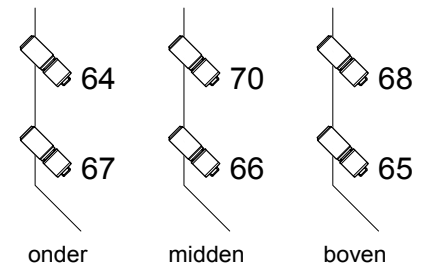

3Kw:
119 t/m 126
5Kw:
139 t/m 142

Zijbrug rechts

aansluitingen links voor

3Kw:
97 t/m 102
5Kw:
127 t/m 130
M1: 143 t/m 150
M2: 151 t/m 158

Manteaux ladder links

Portaal trek

Manteaux ladder Rechts

aansluitingen rechts voor

3Kw:
103 t/m 110
5Kw:
131 t/m 134

Koof links

Koof rechts

Zaalbrug 1

Zb 2

LEGENDA

- profile 1K ADB DS105 15'-31'
- PC 1K ADB C103 + bd
- profile 2K ADB DS205 13'-36'
- PC 2K ADB C203 + bd
- Source Four LED Cycl