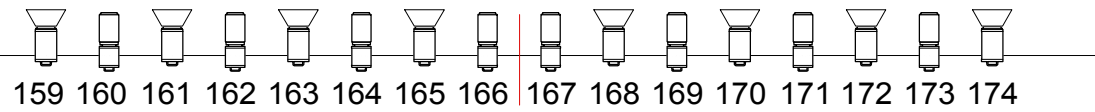

3Kw:
119 t/m 126
5Kw:
139 t/m 142

Zijbrug rechts

aansluitingen links voor

3Kw:
97 t/m 102
5Kw:
127 t/m 130
M1: 143 t/m 150
M2: 151 t/m 158

Manteaux ladder links

Portaal trek

Manteaux ladder Rechts

aansluitingen rechts voor

3Kw:
103 t/m 110
5Kw:
131 t/m 134

Koof links

Koof rechts

Zaalbrug 1

Zb 2

LEGENDA

- profile 1K ADB DS105 15'-31'
- PC 1K ADB C103 + bd
- profile 2K ADB DS205 13'-36'
- PC 2K ADB C203 + bd
- Source Four LED Cycl