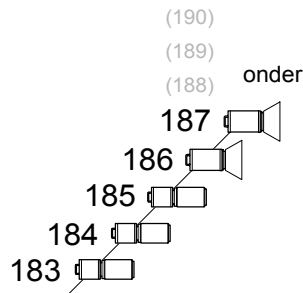

aansluitingen links achter

3Kw:
111 t/m 118
5Kw:
135 t/m 138

Zijbrug links

Horizon: ETC Source 4 LED Series 2 Lustr - Mode: Direct Strobe + Fan
Voor actuele presets zie whiteboard op het toneel

aansluitingen rechts achter

3Kw:
119 t/m 126
5Kw:
139 t/m 142

Zijbrug rechts

aansluitingen links voor

3Kw:
97 t/m 102
5Kw:
127 t/m 130
M1: 143 t/m 150
M2: 151 t/m 158

Manteaux ladder links

Portaal trek

Manteaux ladder Rechts

aansluitingen rechts voor

3Kw:
103 t/m 110
5Kw:
131 t/m 134

Koof links

Koof rechts

Zaalbrug 1

Zb 2

LEGENDA

- profile 1K ADB DS105 15'-31'
- PC 1K ADB C103 + bd
- profile 2K ADB DS205 13'-36'
- PC 2K ADB C203 + bd
- Source Four LED Cycl