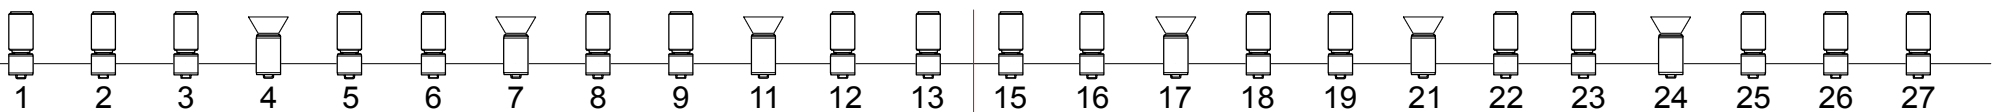

3Kw:
119 t/m 126
5Kw:
139 t/m 142

Zijbrug rechts

aansluitingen links voor

3Kw:
97 t/m 102
5Kw:
127 t/m 130
M1: 143 t/m 150
M2: 151 t/m 158

Manteaux ladder links

Portaal trek

Manteaux ladder Rechts

aansluitingen rechts voor

3Kw:
103 t/m 110
5Kw:
131 t/m 134

Koof links

Koof rechts

Zaalbrug 1

Zb 2

LEGENDA

- profile 1K ADB DS105 15'-31'
- PC 1K ADB C103 + bd
- profile 2K ADB DS205 13'-36'
- PC 2K ADB C203 + bd
- Source Four LED Cycl