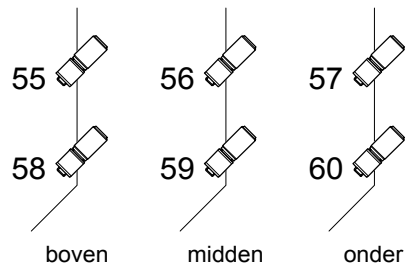

aansluitingen links achter

3Kw:
111 t/m 118
5Kw:
135 t/m 138

Zijbrug links

Horizon: ETC Source 4 LED Series 2 Lustr - Mode: Direct Strobe + Fan
Voor actuele presets zie whiteboard op het toneel

aansluitingen rechts achter

3Kw:
119 t/m 126
5Kw:
139 t/m 142

Zijbrug rechts

aansluitingen links voor

3Kw:
97 t/m 102
5Kw:
127 t/m 130
M1: 143 t/m 150
M2: 151 t/m 158

Manteaux ladder links

Portaal trek

Manteaux ladder Rechts

aansluitingen rechts voor

3Kw:
103 t/m 110
5Kw:
131 t/m 134

Koof links

Koof rechts

Zaalbrug 1

Zb 2

LEGENDA

- profile 1K ADB DS105 15'-31'
- PC 1K ADB C103 + bd
- profile 2K ADB DS205 13'-36'
- PC 2K ADB C203 + bd
- Source Four LED Cycl

Zaallicht: 300 totaal
301 voor
302 mid
303 achter
304 balkon

Wand LED: 305 + 308 (R)
306 + 309 (B)
307 + 310 (G)