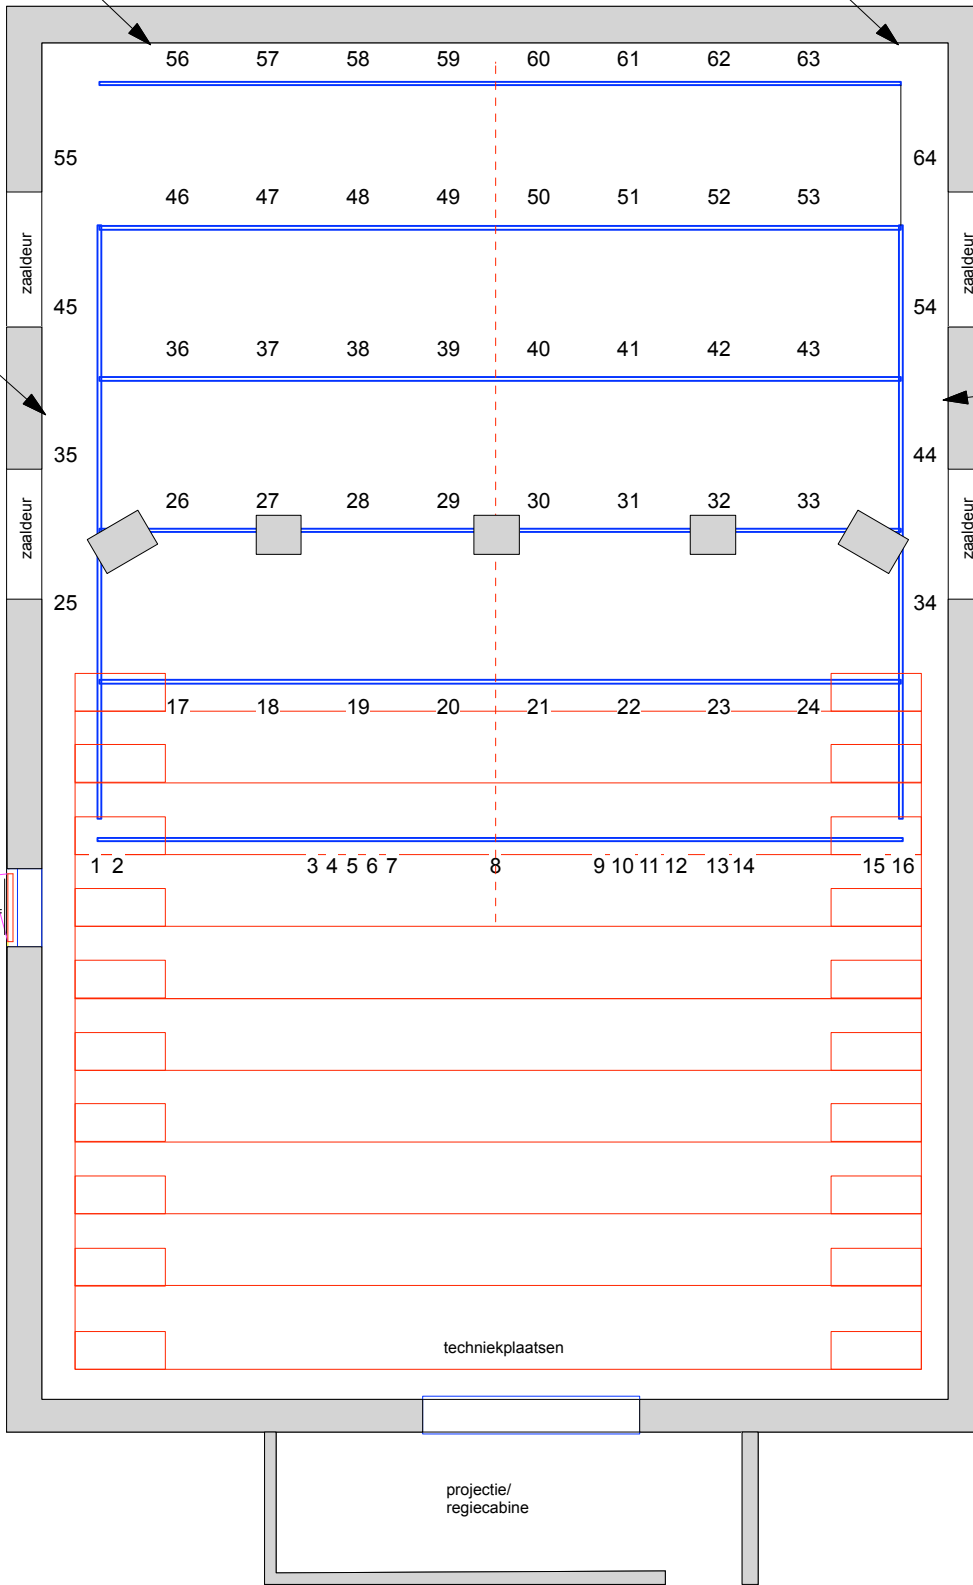

1139

vloer: 32A, Cat6

vloer: 63A, Cat6

185  
200  
200  
200

vloeraansluiting  
65 t/m 68  
+ audio slof

vloeraansluiting  
69 t/m 72  
+ audio slof

8640+hp

**Armaturen:**  
 22 x 1 Kw Profiel  
 26 x 1 Kw PC  
 12 x 1Kw PAR64 med

**Lichtcomputer:**  
 ETC ION  
**Kleurfilters:**  
 Lee 101 t/m 206

 profile 1K ADB DS105 15'-31'

 PC 1K ADB C103 + bd

ALL MEASUREMENTS NEED TO BE CHECKED ON LOCATION